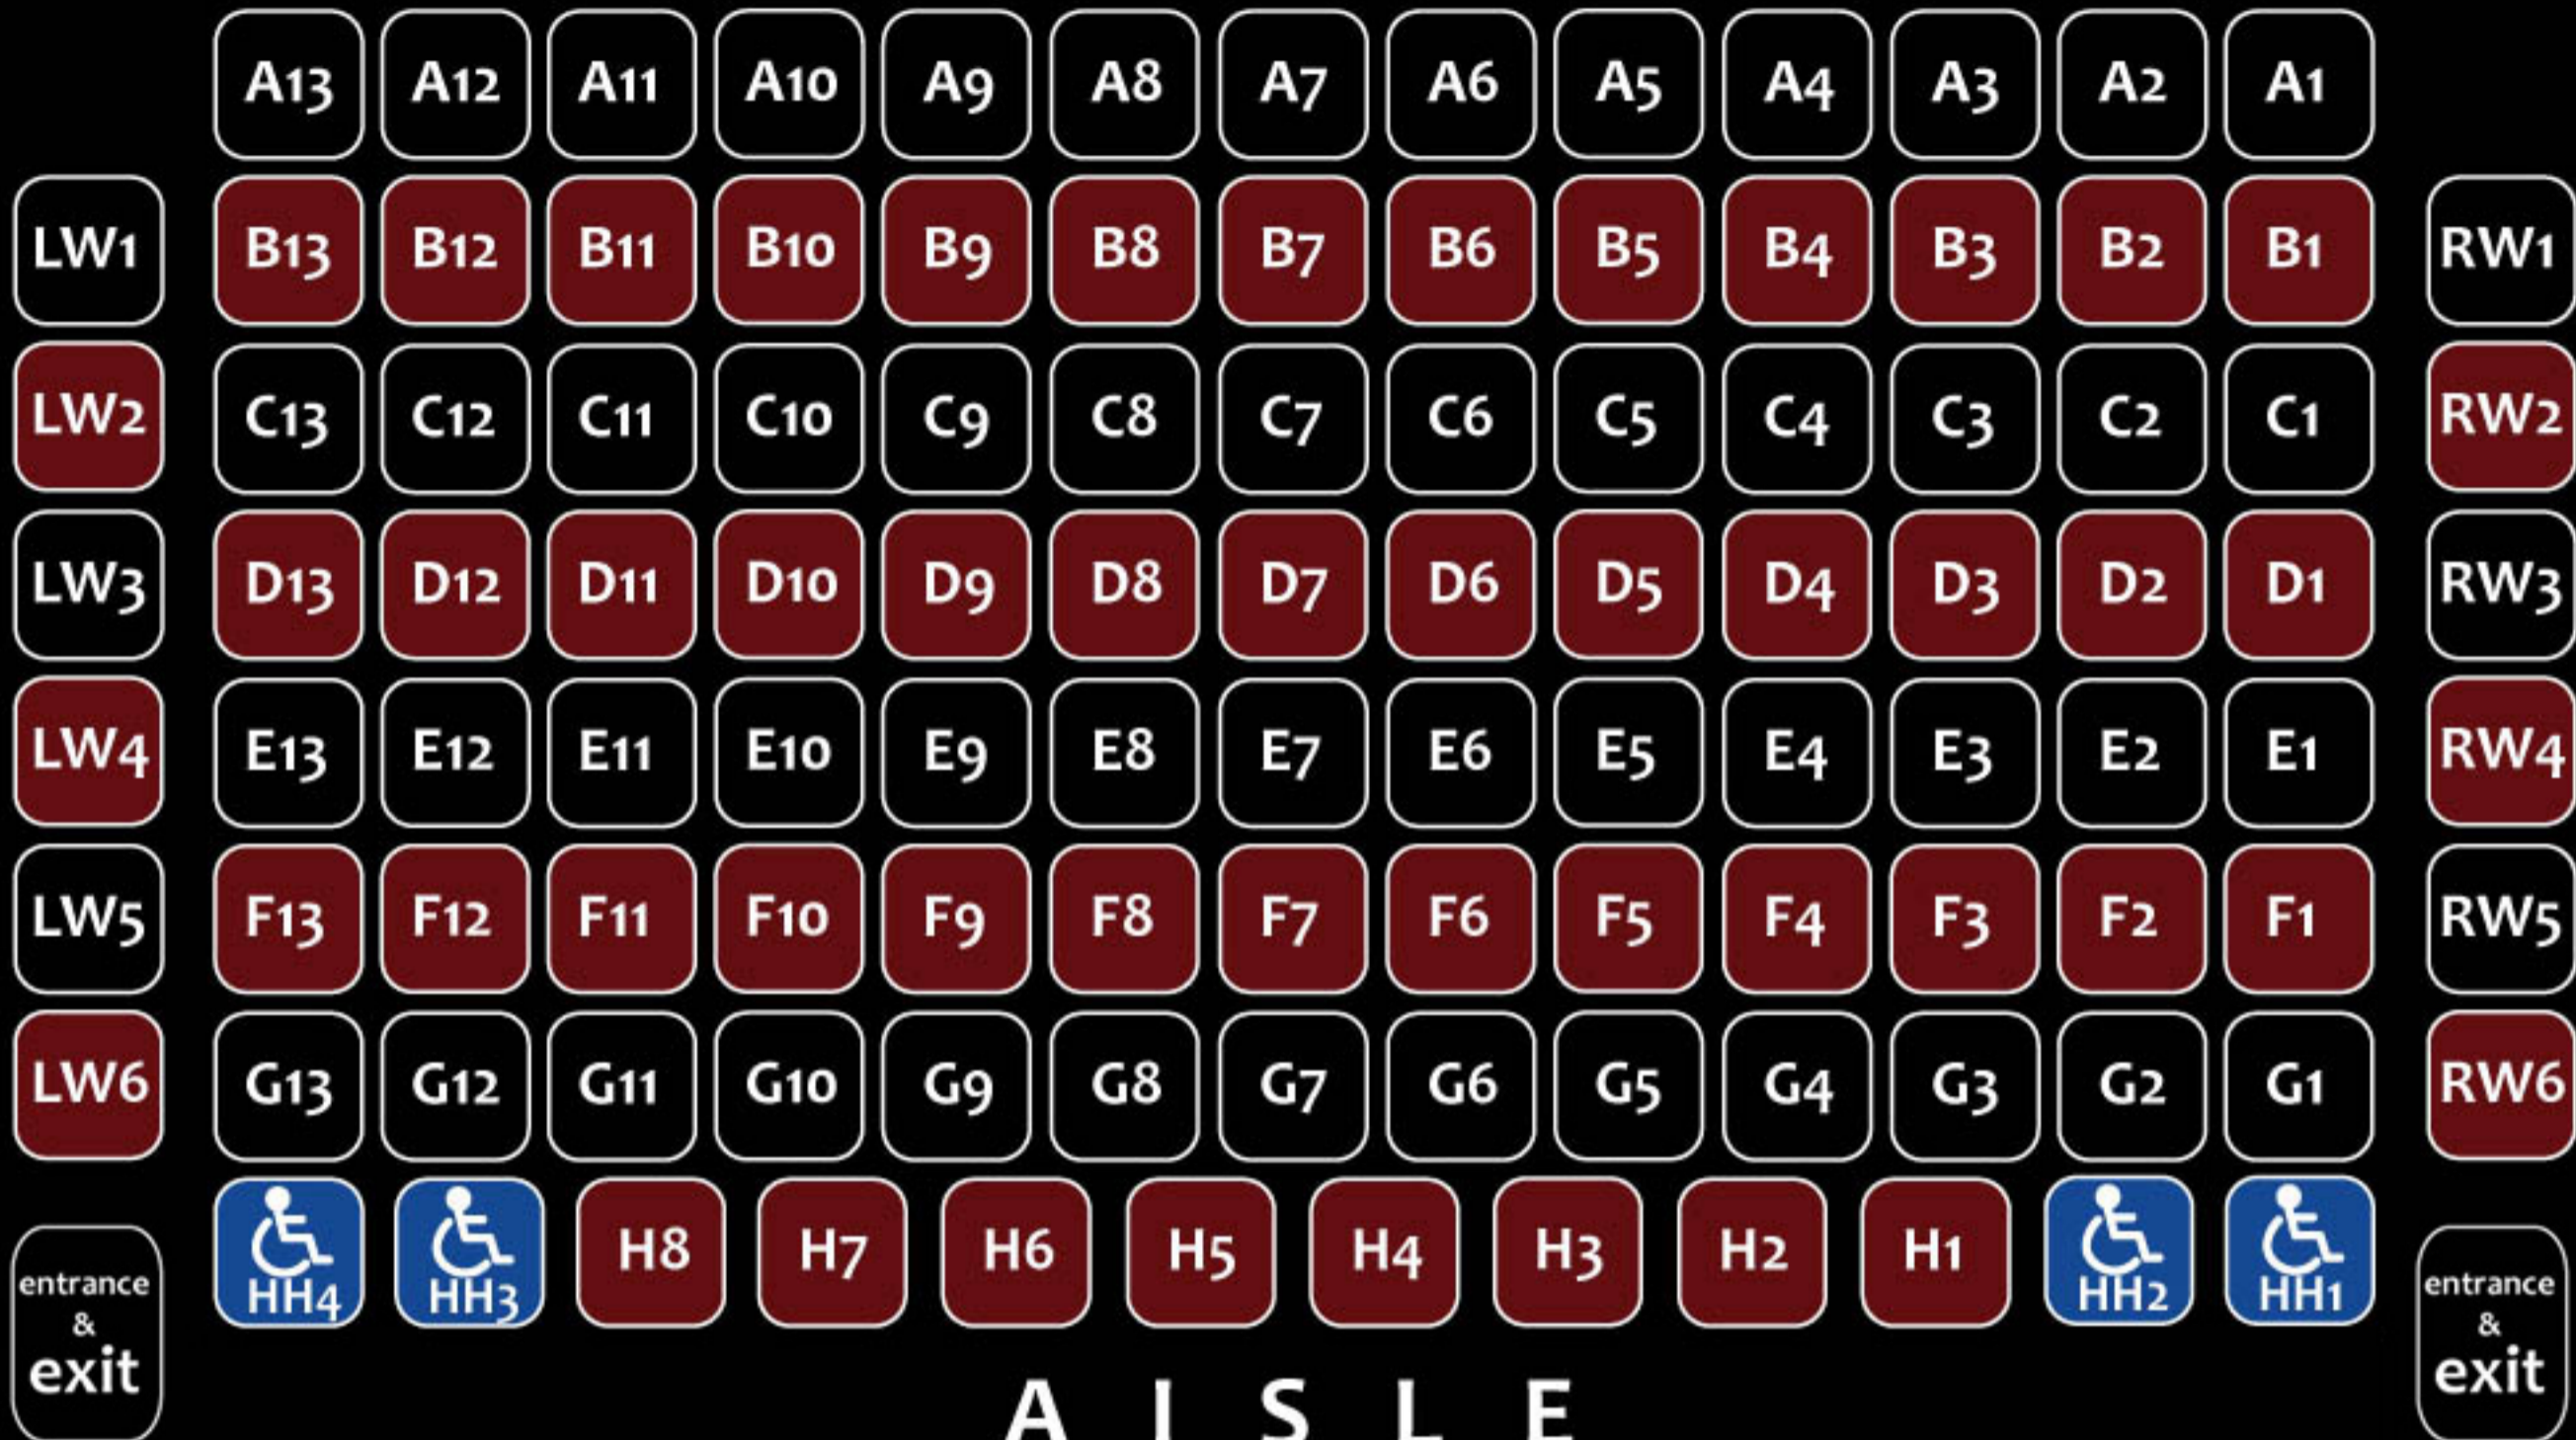

STAGE

AISLE